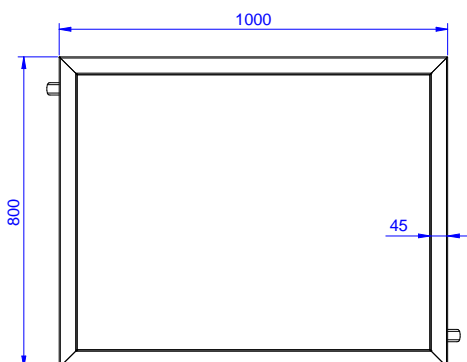

Topp

Viktig information

Används ej som
installationshandling. Begär
separat
installationsanvisning.

Ytermått, bredd	1000 mm
Ytermått, djup	800 mm
Ytermått, höjd	910 mm
Nettovikt:	30 kg